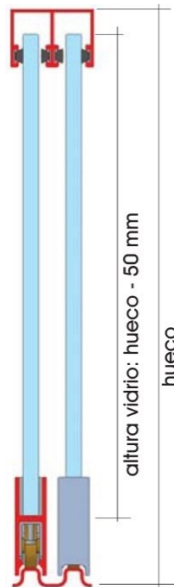

124222

Tape metálico.

124040

Cepillo para carril superior.