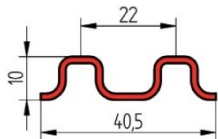

# Correderas de Aluminio 8-10mm

**124200**

Carril superior  
Vidrio: 8/10mm  
Barras: **2,5m**

Acabado: **Plata (PLA)**  
Altura máxima 2,5m ò 25kg/cojinete.  
Descuento vidrio: - 50 al total de hueco

**124201**

Carcasa o petaca  
Vidrio: 8/10mm  
Barras: **2,5m**

Acabado: **Plata (PLA)**  
Altura máxima 2,5m ò 20kg/cojinete.

**124202**

Carril inferior  
Vidrio: 8/10mm  
Barras: **2,5m**

Acabado: **Acero Inox**  
Altura máxima 2,5m ò 20kg/cojinete.