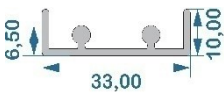

**124001**

Carcasa o petaca  
Vidrio: 5/6mm  
Barras: **4m**

Acabados: Plata (PLA) / Oro (DOR) / Bronce (BRO) / Blanco (BLA) / negro (NEG)

**124002**

Carril inferior  
Vidrio: 5/6mm  
Barras: **4m**

Acabados: Plata (PLA) / Oro (DOR) / Bronce (BRO) / Blanco (BLA) / negro (NEG)