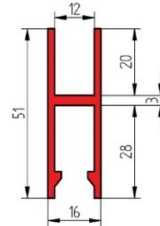

# Correderas de Aluminio 8-10mm

**124200**

Carril superior  
Vidrio: 8/10mm  
Barras: **2,5m**

Acabado: **Plata (PLA)**  
Altura máxima 2,5m ò 25kg/cojinete.  
Descuento vidrio: - 50 al total de hueco

**124201**

Carcasa o petaca  
Vidrio: 8/10mm  
Barras: **2,5m**

Acabado: **Plata (PLA)**  
Altura máxima 2,5m ò 20kg/cojinete.

**124202**

Carril inferior  
Vidrio: 8/10mm  
Barras: **2,5m**

Acabado: **Acero Inox**  
Altura máxima 2,5m ò 20kg/cojinete.