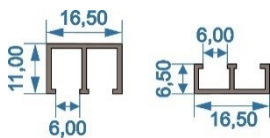

Correderas de Plástico 4-5mm

1702

1703

kit corredera plástico
alta + baja 2m.
Vidrio: 4-5mm
Barras: **2m**