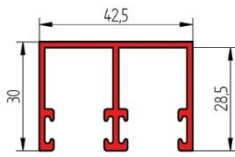

# Correderas de Aluminio 8-10mm

**124200**

Carril superior  
Vidrio: 8/10mm  
Barras: **2,5m**

Acabado: **Plata (PLA)**  
Altura máxima 2,5m ò 25kg/cojinete.  
Descuento vidrio: - 50 al total de hueco

**124201**

Carcasa o petaca  
Vidrio: 8/10mm  
Barras: **2,5m**

Acabado: **Plata (PLA)**  
Altura máxima 2,5m ò 20kg/cojinete.

**124202**

Carril inferior  
Vidrio: 8/10mm  
Barras: **2,5m**

Acabado: **Acero Inox**  
Altura máxima 2,5m ò 20kg/cojinete.