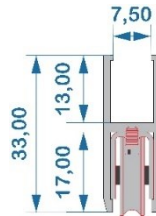

Descuento vidrio: - 35 al total de hueco

Acabados: Plata (PLA) / Oro (DOR) / Bronce (BRO) / Blanco (BLA) / negro (NEG)

124001

Carcasa o petaca
Vidrio: 5/6mm
Barras: **4m**