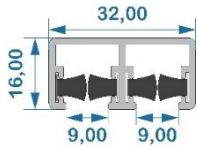

# Correderas de Aluminio 5-6mm

**124000**

Carril superior  
Vidrio: 5/6mm  
Barras: **4m**

**Descuento vidrio: - 35 al total de hueco**

Acabados: Plata (PLA) / Oro (DOR) / Bronce (BRO) / Blanco (BLA) / negro (NEG)